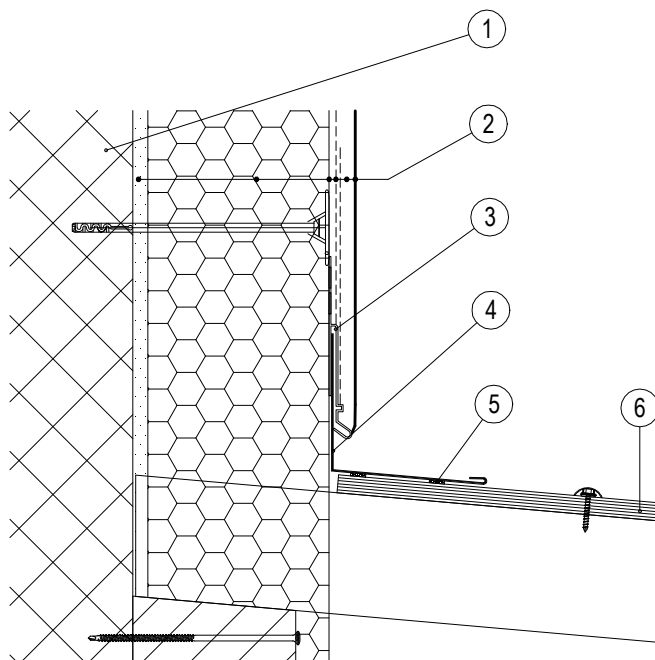

ŘEŠENÍ PŘIPOJENÍ ETICS NA OPLECHOVÁNÍ - SVISLÝ ŘEZ

LEGENDA:

- ① ZDIVO
- ② ZATEPLOVACÍ SYSTÉM PAULÍN
 - 1-LEPÍCÍ HMOTA PAULÍN
 - 2-IZOLAČNÍ MATERIÁL
 - 3-STĚRKOVACÍ HMOTA PAULÍN
 - 4-SKLOTEXTILNÍ VÝZTUŽNÁ TKANINA
 - 5-PENETRAČNÍ NÁTĚR PAULÍN
 - 6-TENKOVRSŤVÁ OMÍTKOVINA PAULÍN
- ③ PLASTOVÝ PROFIL PRO NAPOJENÍ OPLECHOVÁNÍ
- ④ OPLECHOVÁNÍ (DÍSTANČNÍ MEZERA 5mm)
- ⑤ OBOUSTRANNĚ NALEPOVACÍ TĚSNĚNÍ
- ⑥ STŘECHA - NAPŘ. POLYKARBONÁT

STAVEBNÍ KONSTRUKCE

TEPELNÁ IZOLACE - EPS PRO Paulín THERMOKAPPA 2000
TEPELNÁ IZOLACE - MW PRO Paulín THERMOKAPPA 3000